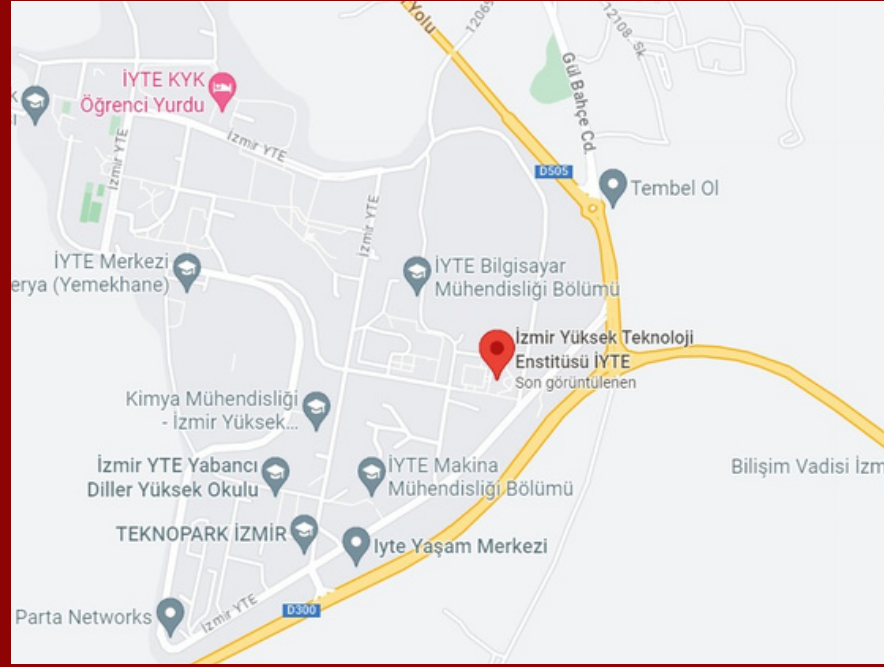

RL 23

IZTECH ROBOLEAGUE 2023

HAYATTA KALMA REHBERİ

İZMİR
YÜKSEK TEKNOLOJİ
ENSTİTÜSÜ

RL|23

İYTE'YE NASIL ULAŞABİLİRİM?

Yarışma süresince okulumuza ulaşımınızı toplu taşıma veya özel aracınızla gerçekleştirebilirsiniz;

- Fahrettin Altay Aktarma Merkezi'nden kampüsümüze toplu taşıma ile ulaşım için: 982 ve 883 nolu belediye otobüsü ESHOT ya da Gülbahçe dolmuşları ile Enstitümüze ulaşabilirsiniz. Dolmuşlar önce Mithat Paşa Caddesini, sonra Mustafa Kemal Sahil Caddesini ve son olarak da Mustafa Kemal Sahil Bulvarını takip etmektedir. Yolculuğunuz yaklaşık 1 saat sürecektir.
- Urla'dan kampüsümüze toplu taşıma ile ulaşım için: 882 nolu belediye otobüsü ESHOT ile sağlanabilir.
- Özel aracınızla kampüsümüze ulaşmak için: İzmir-Çeşme otoyolu, özel araçlar için rahat ve güvenli bir alternatif sunmaktadır. Özel araç ile İzmir-Çeşme Otoyolu Karaburun gişelerinden çıktıktan 5 km sonra Çeşme-Karaburun yol ayrımında kampüs girişini görebilirsiniz.

RL | 23

İYTE'NİN KONUMU

İzmir-Çeşme Otoyolu Karaburun gişelerinden çıktıktan 5 km sonra Çeşme-Karaburun yol ayrımında kampüs girişimiz ile karşılaşacaksınız, detaylı konum için haritaya tıklayabilirsiniz!

RL23

YARIŞMA ALANLARI NEREDE?

IZTECH RoboLeague'23 bu yıl okulumuz kampüsü içerisinde iki farklı noktada gerçekleşecektir.

Çizgi izleyen, Mini sumo, Arazi, Futroyu içine alan KLASİK KATEGORİ yarışmalarımız ve Serbest Kategori sergi ve yarışmalarımız Makina Mühendisliği Binası'nda gerçekleşecektir.