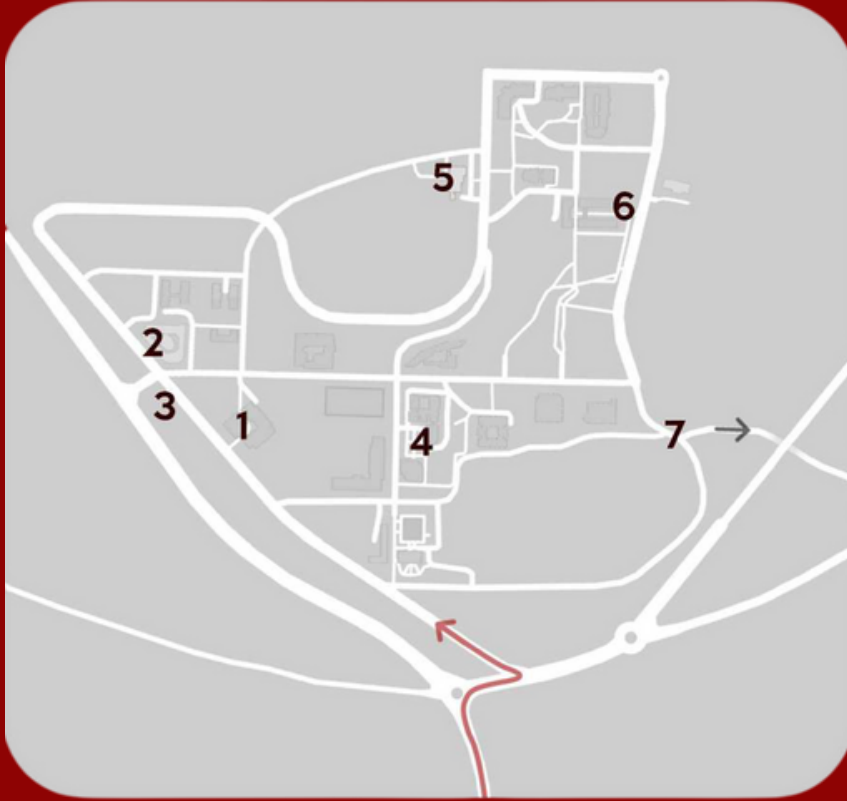

RL | 23

İYTE'NİN KONUMU

İzmir-Çeşme Otoyolu Karaburun gişelerinden çıktıktan 5 km sonra Çeşme-Karaburun yol ayrımında kampüs girişimiz ile karşılaşacaksınız, detaylı konum için haritaya tıklayabilirsiniz!

RL23

YARIŞMA ALANLARI NEREDE?

IZTECH RoboLeague'23 bu yıl okulumuz kampüsü içerisinde iki farklı noktada gerçekleşecektir.

Çizgi izleyen, Mini sumo, Arazi, Futroyu içine alan KLASİK KATEGORİ yarışmalarımız ve Serbest Kategori sergi ve yarışmalarımız Makina Mühendisliği Binası'nda gerçekleşecektir.

Tasarla-Yap-Yarıştır ve Robothon kategorilerimiz İYTE Merkezi Kafeterya'da gerçekleşecektir. Binaların görselleri sırayla:

Makina Mühendisliği

Merkezi Kafeterya

IRL | 23

KAMPÜS HARİTASI

- 1 - Makine Mühendisliği
- 2 - Teknopark, Cafe Rien
- 3 - Yaşam Merkezi
- 4 - Gösteri Merkezi
- 5 - Merkezi Kafeterya, İş Bankası ATM
- 6 - Halk Bankası ATM
- 7 - Gülbahçe Köy Yolu